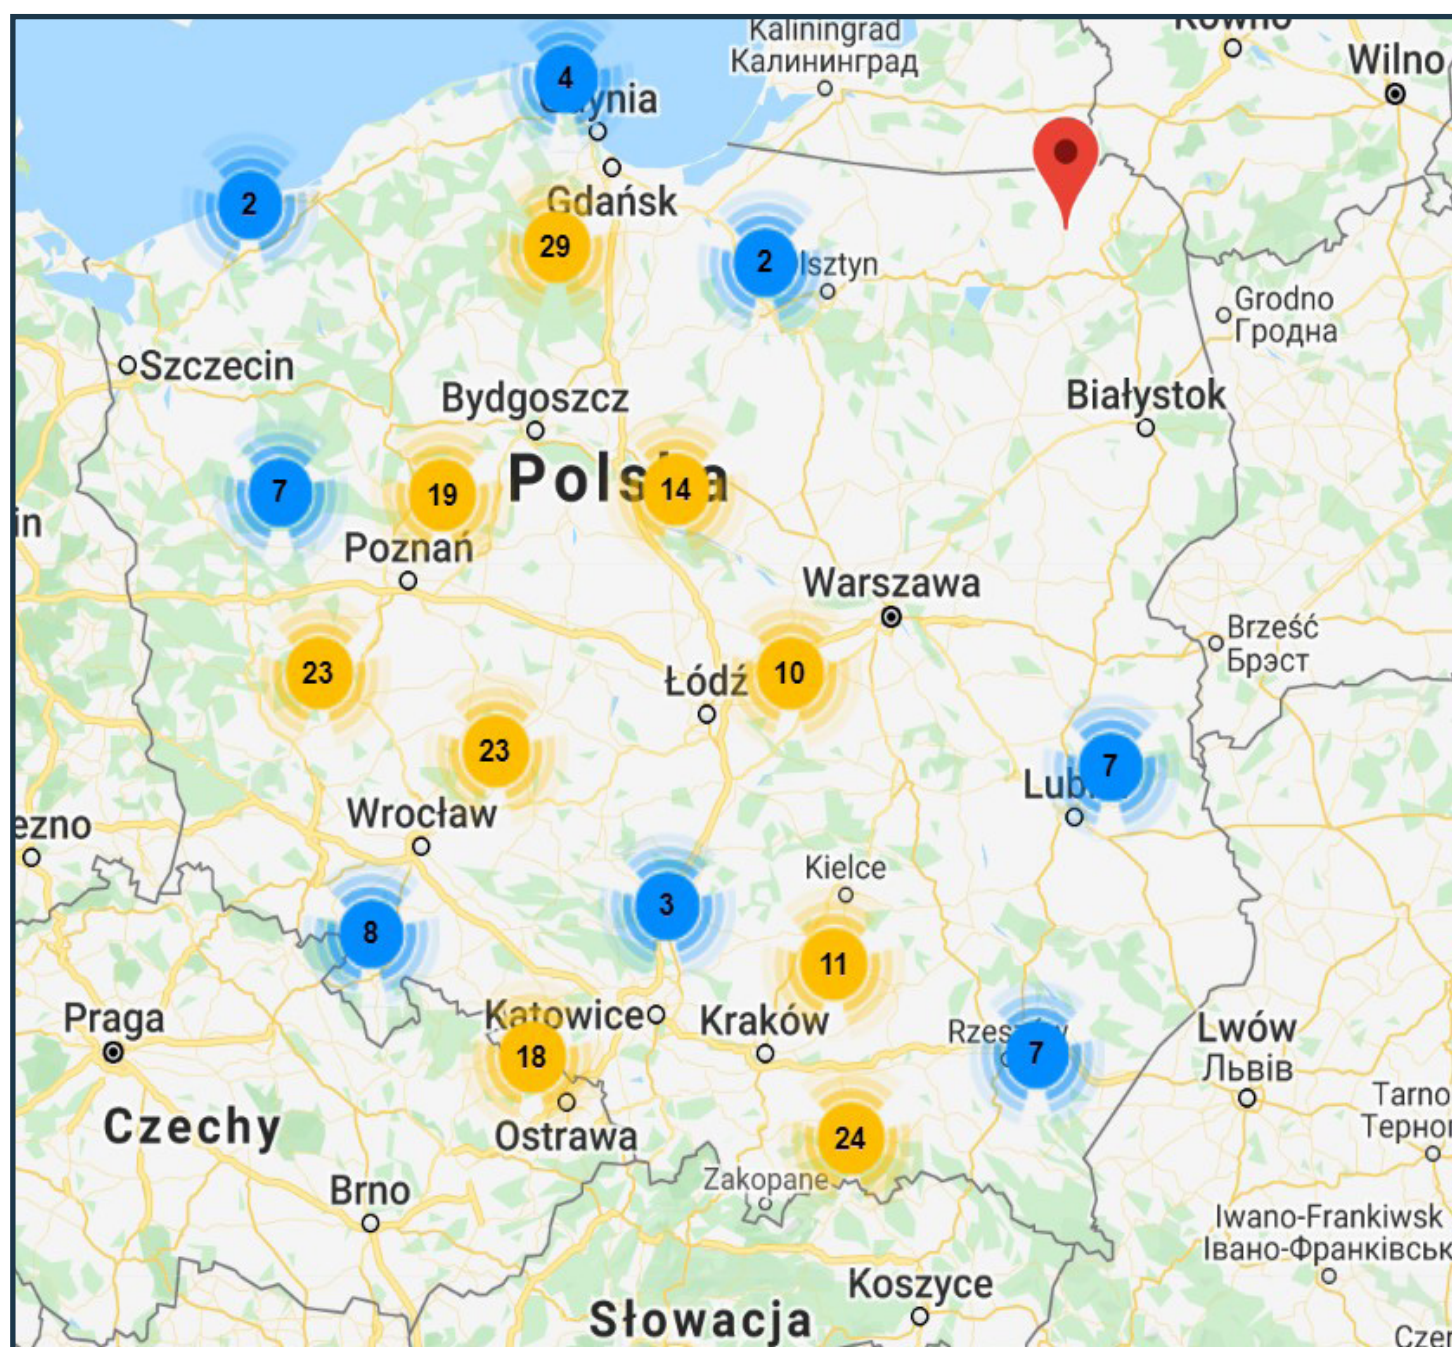

SZKOŁY PROWADZĄCE KSZTAŁCENIE W ZAWODZIE CIEŚLA

Informację o szkołach prowadzących kształcenie w tym zawodzie na terenie całego kraju znajdziesz pod adresem:

<https://rspo.men.gov.pl/>

Orientacyjna mapa szkół prowadzących kształcenie w zawodzie CIEŚLA w roku szkolnym 2020/2021