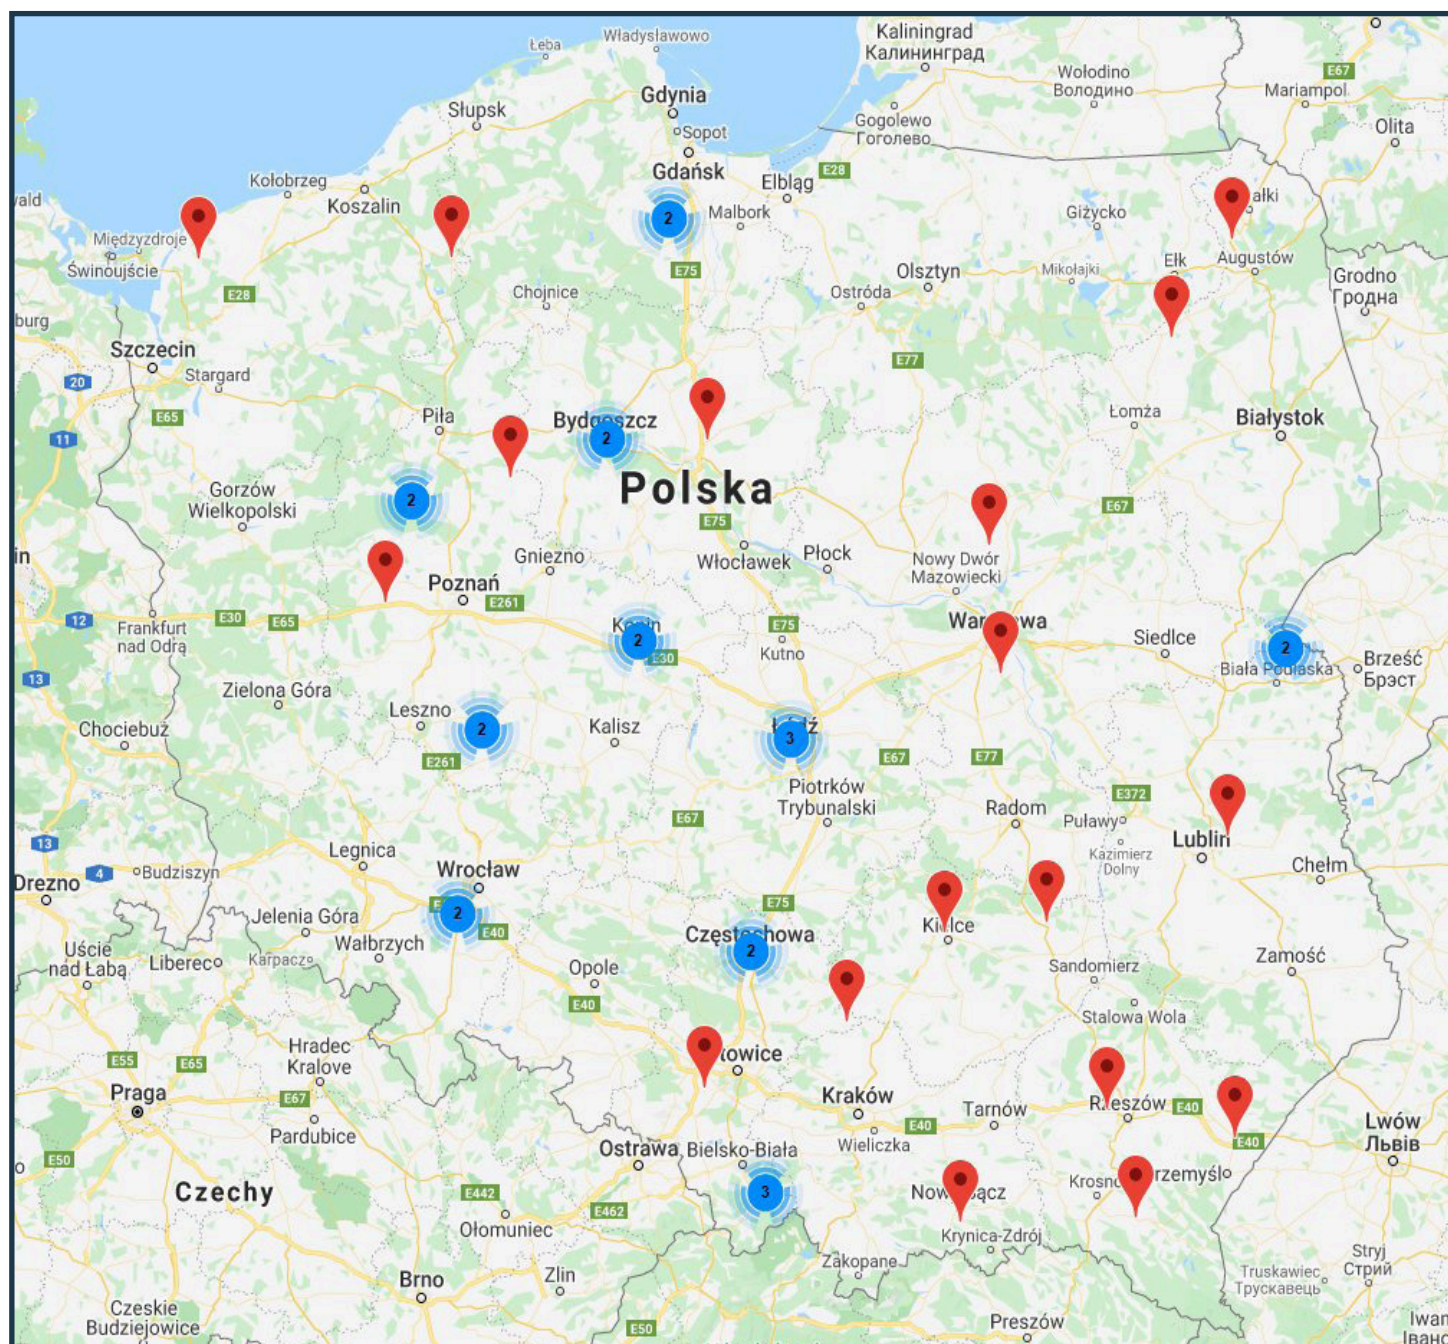

<https://rspo.men.gov.pl/>

Orientacyjna mapa szkół prowadzących kształcenie w zawodzie *TECHNIK HODOWCA KONI* w roku szkolnym 2020/2021